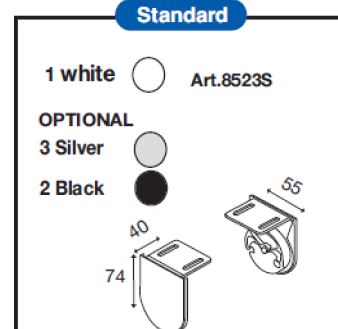

Tende a Rullo

Sistema per tende a rullo con azionamento a catenella

Standard **Optional**

Standard

Standard

Optional

Optional

Optional