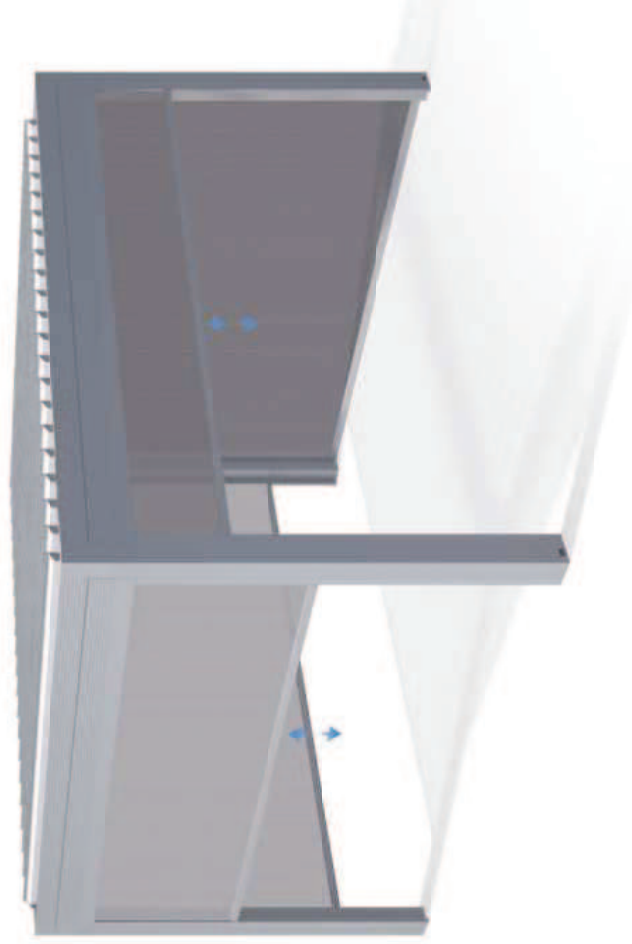

Chiusure laterali: Tende a Cassonetto

A seconda delle necessità DURIM offre due modelli di tende Tende a cassonetto , con tessuto oscurante o tessuto trasparente Entrambi i modelli si distinguono per il loro desing moderno ed essenziale: cassonetto a sezione quadrata che si integra con discrezione con i pergolati bioclimatici offerti da DURIM.

Le tende a cassonetto sono dotate di guide laterali con molle a Sistema di agganci aggio a scatto, per chiudere ermeticamente Qualsiasi tipo di vano per un'ottima protezione da vento e pioggia. Sono previste soluzioni con teli oscuranti(1), Cristal(2) e zanzariere. Sono tutte motorizzabili, struttura in alluminio verniciata a polveri e bulloneria INOX.

I limiti dimensionali possono variare in base al tessuto scelto