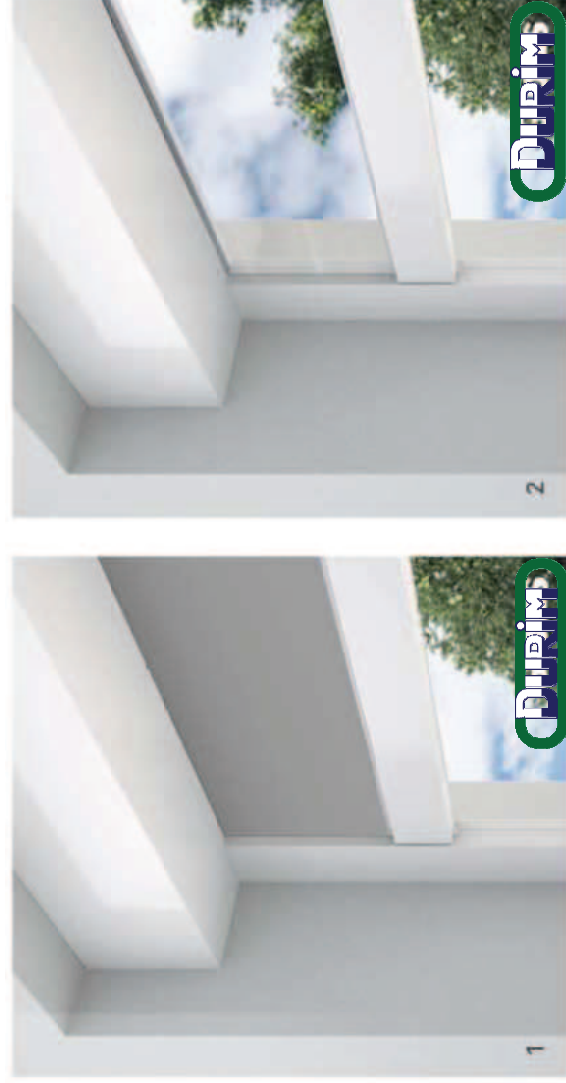

Chiusure laterali: Tende a Cassonetto

A seconda delle necessità DURIM offre due modelli di tende Tende a cassonetto , con tessuto oscurante o tessuto trasparente Entrambi i modelli si distinguono per il loro desing moderno ed essenziale: cassonetto a sezione quadrata che si integra con discrezione con i pergolati bioclimatici offerti da DURIM.

Le tende a cassonetto sono dotate di guide laterali con molle a Sistema di agganci aggio a scatto, per chiudere ermeticamente Qualsiasi tipo di vano per un'ottima protezione da vento e pioggia. Sono previste soluzioni con teli oscuranti(1), Cristal(2) e zanzariere. Sono tutte motorizzabili, struttura in alluminio verniciata a polveri e bulloneria INOX.

I limiti dimensionali possono variare in base al tessuto scelto