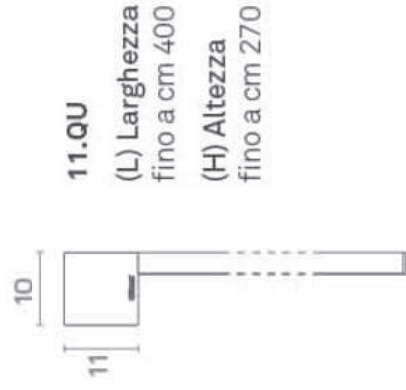

Chiusure laterali: Tende a Cassonetto

A seconda delle necessità DURIM offre due modelli di tende Tende a cassonetto , con tessuto oscurante o tessuto trasparente Entrambi i modelli si distinguono per il loro desing moderno ed essenziale: cassonetto a sezione quadrata che si integra con discrezione con i pergolati bioclimatici offerti da DURIM.

Le tende a cassonetto sono dotate di guide laterali con molle a Sistema di agganci aggio a scatto, per chiudere ermeticamente Qualsiasi tipo di vano per un'ottima protezione da vento e pioggia. Sono previste soluzioni con teli oscuranti(1), Cristal(2) e zanzariere. Sono tutte motorizzabili, struttura in alluminio verniciata a polveri e bulloneria INOX.

I limiti dimensionali possono variare in base al tessuto scelto