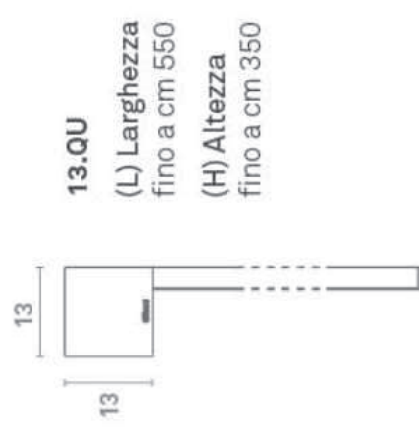

Chiusure laterali: Tende a Cassonetto

A seconda delle necessità DURIM offre due modelli di tende Tende a cassonetto , con tessuto oscurante o tessuto trasparente Entrambi i modelli si distinguono per il loro desing moderno ed essenziale: cassonetto a sezione quadrata che si integra con discrezione con i pergolati bioclimatici offerti da DURIM.

Le tende a cassonetto sono dotate di guide laterali con molle a Sistema di agganci aggio a scatto, per chiudere ermeticamente Qualsiasi tipo di vano per un'ottima protezione da vento e pioggia. Sono previste soluzioni con teli oscuranti(1), Cristal(2) e zanzariere. Sono tutte motorizzabili, struttura in alluminio verniciata a polveri e bulloneria INOX.

I limiti dimensionali possono variare in base al tessuto scelto